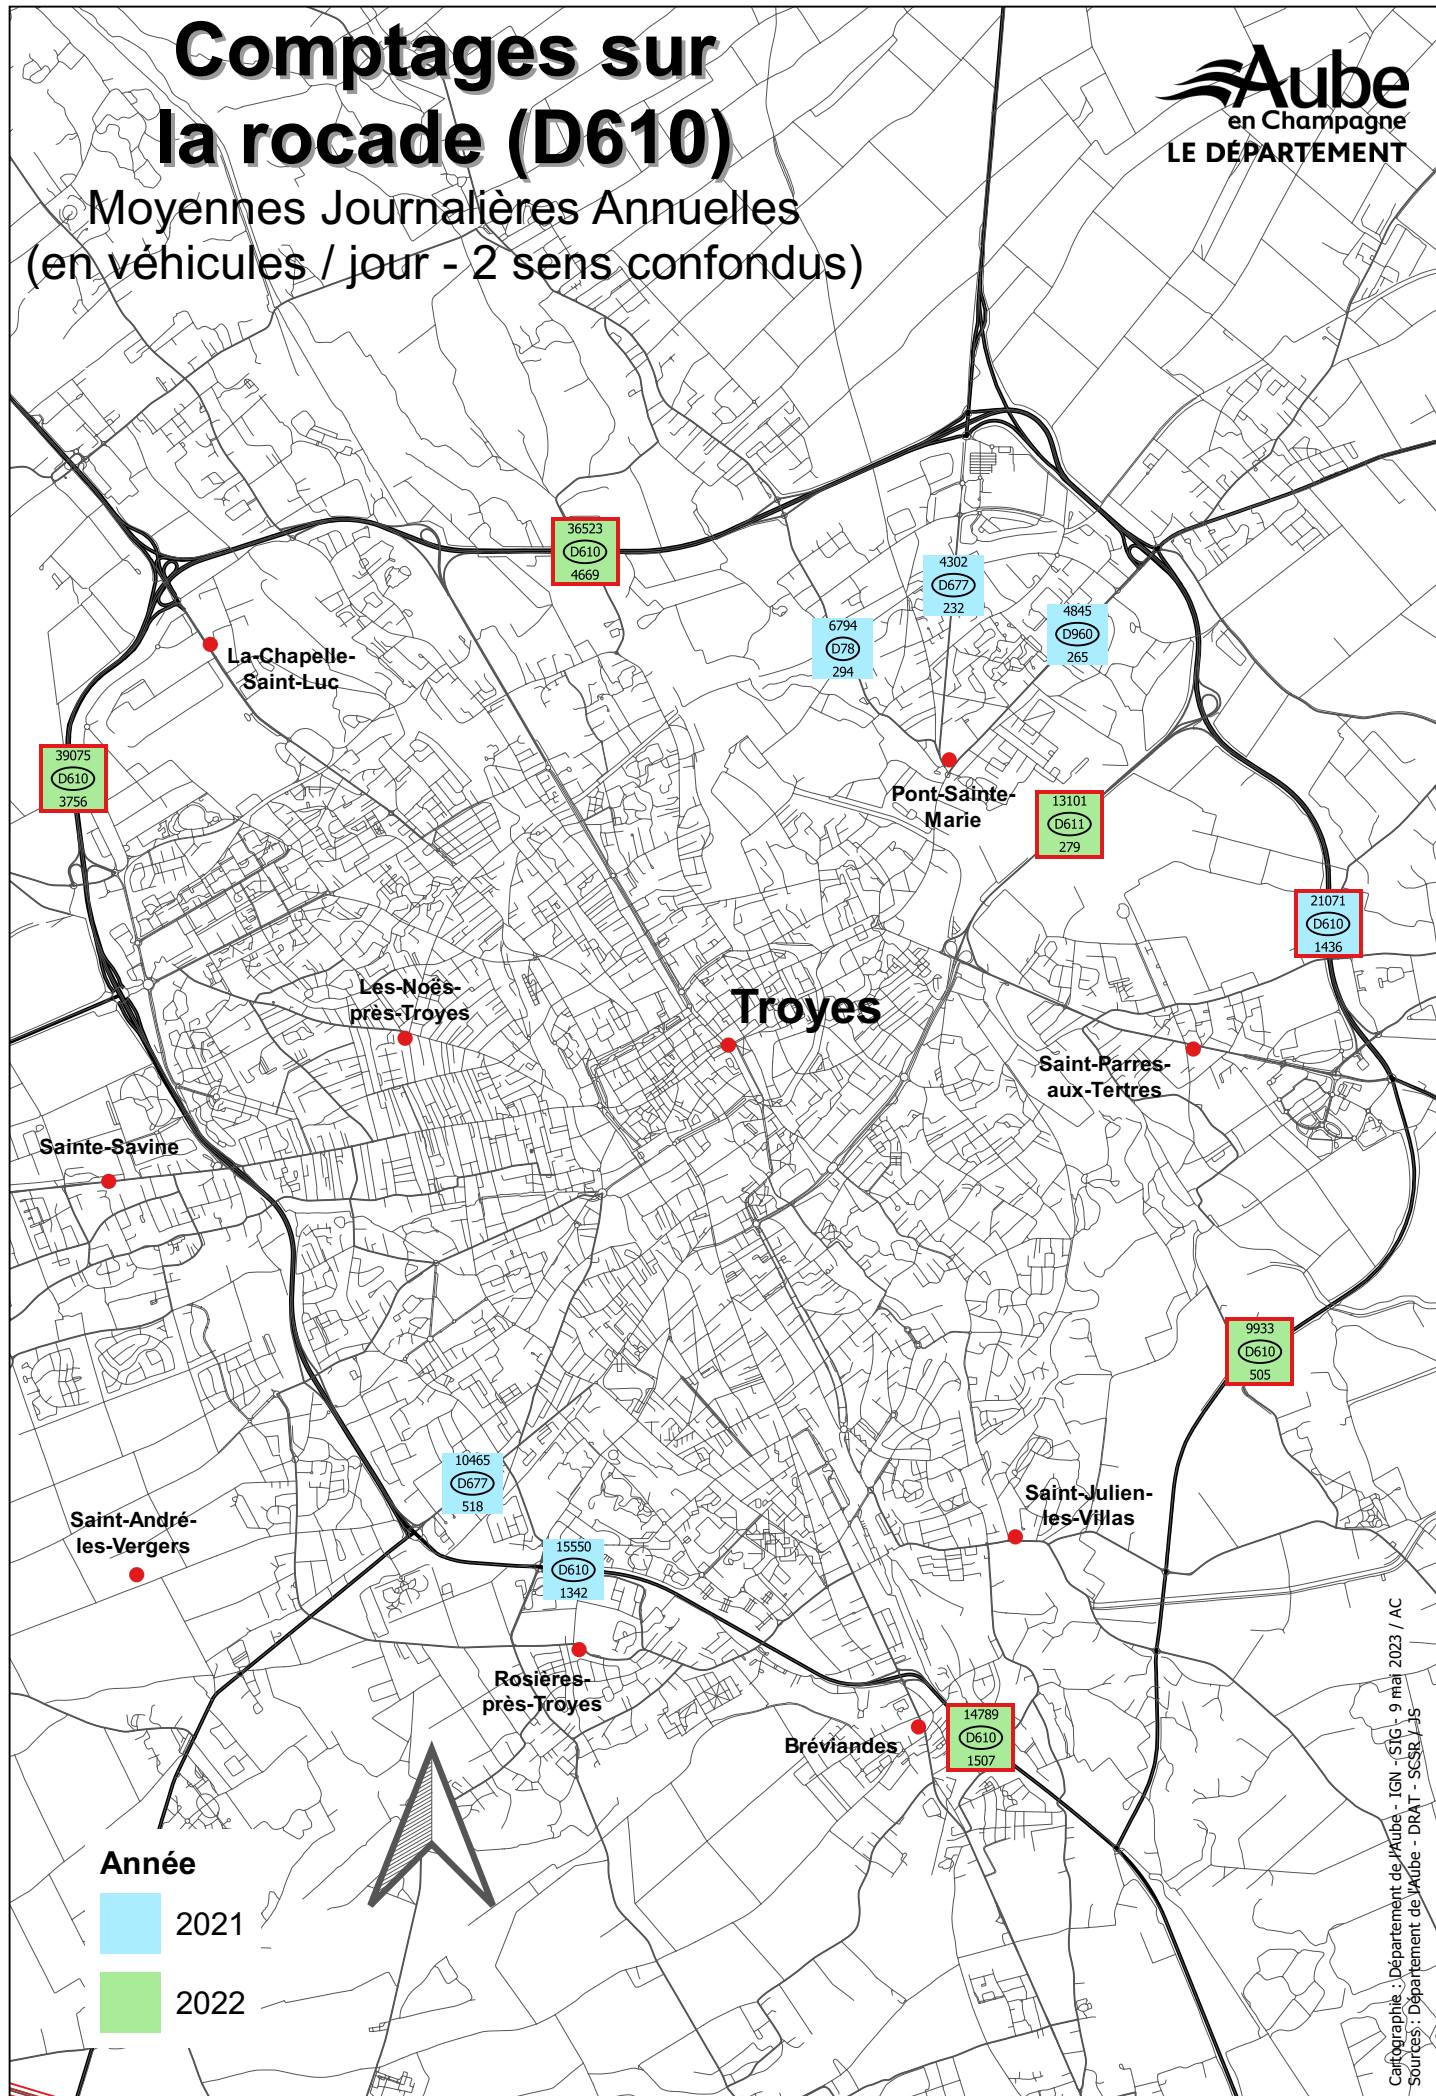

Comptages sur la rocade (D610)

Moyennes Journalières Annuelles
(en véhicules / jour - 2 sens confondus)

Année
2021
2022

Cartographie : Département de l'Aube - IGN - SIG - 9 mai 2023 / AC
Sources : Département de l'Aube - DRAT - SCSR / JS

Comptages sur le réseau routier départemental de l'Aube

Édition 2022